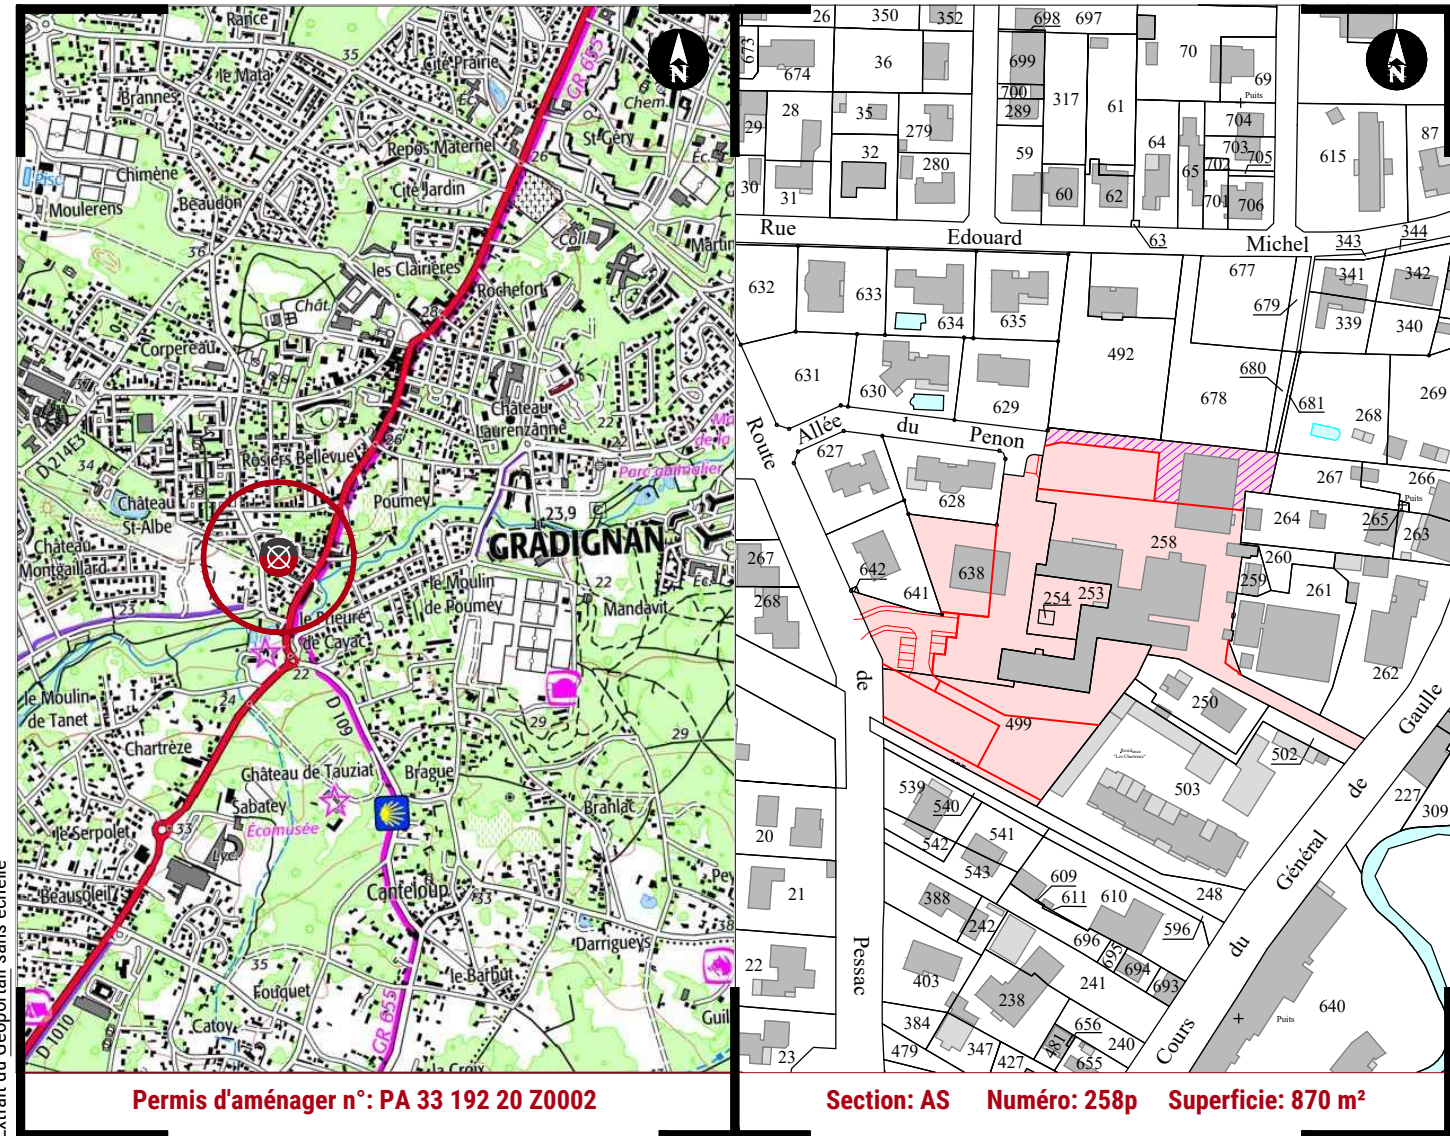

PLAN DE BORNAGE

Avant fin des travaux

Lot n°1 - Lotissement " Parc NOUAUX " Ville de GRADIGNAN

MAÎTRE D'OUVRAGE

SAS LE PARC NOUAUX
 1 Ter Avenue Jacqueline Auriol
 33700 MERIGNAC
 Tél : 06 35 71 54 92

ARCHITECTE CONSEIL

SEULS LES PLANS ÉTABLIS EN COULEUR PAR LA DÉNOMINATION DU GROUPE CERTIFIENT LEUR AUTHENTICITÉ.